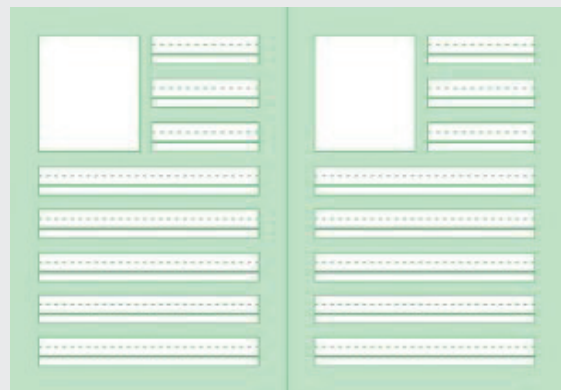

Schulheftaktion Lineaturansicht

www.kinderneinechance.at

Liniert,
erhältlich in VS-QU
Linienhöhe 10 mm
Linien dunkelgrün mit
hellgrünen Rahmen

Liniert mit Hilfslinien groß,
erhältlich in VS-QU
Linienhöhe 10 mm
Linien dunkelgrün mit
hellgrünen Rahmen.

Liniert mit Hilfslinien,
erhältlich in VS-QU
Linienhöhe 6,7 mm
Linien dunkelgrün mit
hellgrünen Rahmen.

Liniert ohne Unterlänge,
erhältlich in VS-QU
Linienhöhe 6,7 mm
Linien dunkelgrün mit
hellgrünen Rahmen.

Liniert mit Unterlänge,
erhältlich in VS-QU
Linienhöhe 6,7 mm
Linien dunkelgrün mit
hellgrünen Rahmen.

Liniert mit Fenster,
erhältlich in VS-QU
Linienhöhe 6,7 mm
Linien dunkelgrün mit
hellgrünen Rahmen.

Liniert mit Hilfslinien / Glatt,
erhältlich in VS-QU
Linienhöhe 6,7 mm
Linien dunkelgrün mit
hellgrünen Rahmen.

Liniert / Hochkariert,
erhältlich in VS-QU
Linienhöhe 10 mm,
Kästchengröße 7 x 9 mm,
Linien dunkelgrün mit
hellgrünen Rahmen.