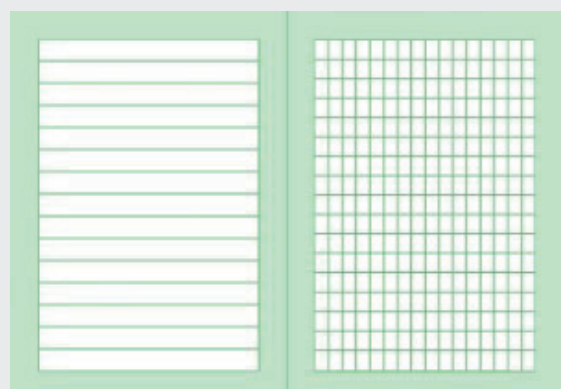

Liniert mit Hilfslinien,
erhältlich in VS-QU
Linienhöhe 6,7 mm
Linien dunkelgrün mit
hellgrünen Rahmen.

Liniert ohne Unterlänge,
erhältlich in VS-QU
Linienhöhe 6,7 mm
Linien dunkelgrün mit
hellgrünen Rahmen.

Liniert mit Unterlänge,
erhältlich in VS-QU
Linienhöhe 6,7 mm
Linien dunkelgrün mit
hellgrünen Rahmen.

Liniert mit Fenster,
erhältlich in VS-QU
Linienhöhe 6,7 mm
Linien dunkelgrün mit
hellgrünen Rahmen.

Liniert mit Hilfslinien / Glatt,
erhältlich in VS-QU
Linienhöhe 6,7 mm
Linien dunkelgrün mit
hellgrünen Rahmen.

Liniert / Hochkariert,
erhältlich in VS-QU
Linienhöhe 10 mm,
Kästchengröße 7 x 9 mm,
Linien dunkelgrün mit
hellgrünen Rahmen.

Kariert,
erhältlich in VS-QU
Kästchengröße 5 x 5 mm
Linien dunkelgrün mit
hellgrünen Rahmen.

Großkariert,
erhältlich in VS-QU
Kästchengröße 7 x 7 mm,
Linien dunkelgrün mit
hellgrünen Rahmen.

Großkariert,
erhältlich in VS-QU
Kästchengröße 10 x 10 mm,
Linien dunkelgrün mit
hellgrünen Rahmen.